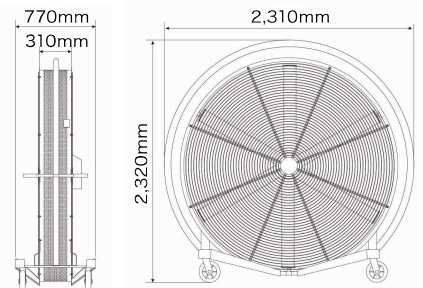

首振り
で
広範囲に

メンテナンス
フリー

距離別風速表 (最大出力時)

仕様(SMF-MOVE2)

羽枚数	アルミ製6枚
羽直径	2.0m
最大風量	1500m ³ /min
電圧	200V 単相
最大出力	950W
1分間の回転数	260
自重	162kg
騒音	65dBA以下
モーター	PMSM(メンテナンスフリー)

HP

動画

詳細はHP・動画で!