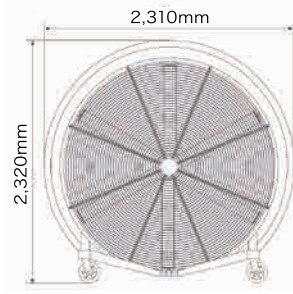

20m先でも
そよ風を

首振りで
広範囲に

メンテナンス
フリー

距離別風速表 (最大出力時)

仕様(SMF-MOVE2)

| | |
|---------|-------------------------|
| 羽枚数 | アルミ製6枚 |
| 羽直径 | 2.0m |
| 最大風量 | 1500m ³ /min |
| 電圧 | 200V 単相 |
| 最大出力 | 950W |
| 1分間の回転数 | 260 |
| 自重 | 162kg |
| 騒音 | 65dBA以下 |
| モーター | PMSM(メンテナンスフリー) |