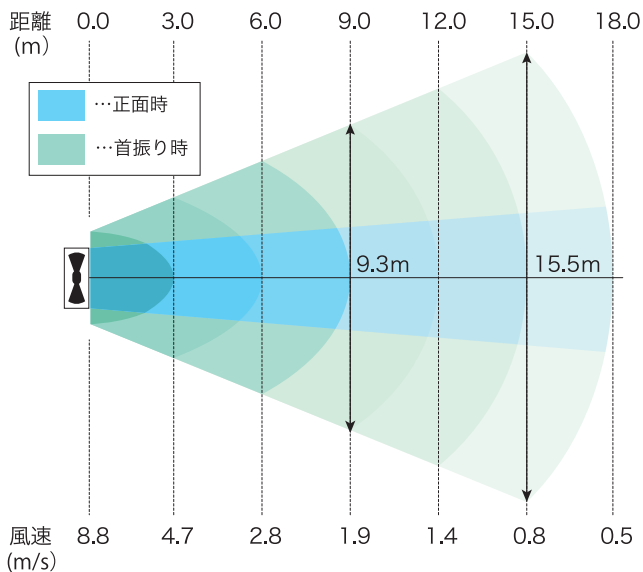

20m先でも
そよ風を

首振りで
広範囲に

メンテナンス
フリー

距離別風速表 (最大出力時)

仕様(SMF-MOVE2)

| | |
|---------|-------------------------|
| 羽枚数 | アルミ製6枚 |
| 羽直径 | 2.0m |
| 最大風量 | 1500m ³ /min |
| 電圧 | 200V 単相 |
| 最大出力 | 950W |
| 1分間の回転数 | 260 |
| 自重 | 162kg |
| 騒音 | 65dBA以下 |
| モーター | PMSM(メンテナンスフリー) |