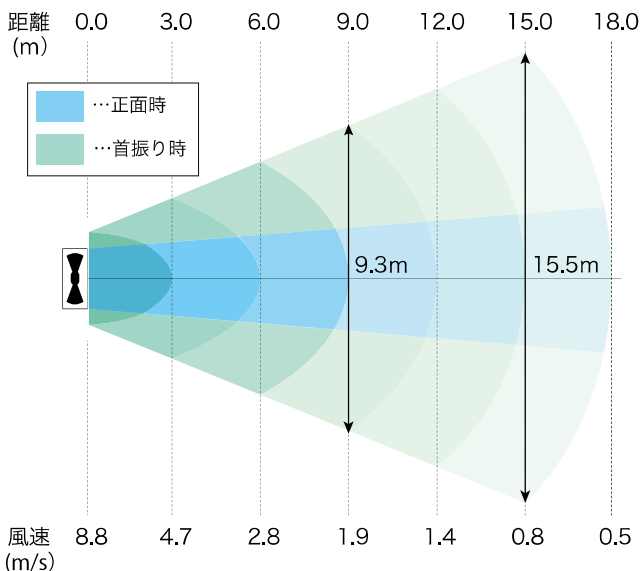

スマイルファン ムーブ2

2021 Model
首振り機能搭載

SMILE FANS

MOVE2

自動首振り
60°

動く
熱中症対策

湿度対策
結露対策

20m先でも
そよ風を

首振り
で
広範囲に

メンテナンス
フリー

距離別風速表 (最大出力時)

仕様(SMF-MOVE2)

羽枚数	アルミ製6枚
羽直径	2.0m
最大風量	1500m ³ /min
電圧	200V 単相
最大出力	950W
1分間の回転数	260
自重	162kg
騒音	65dBA以下
モーター	PMSM(メンテナンスフリー)

HP

動画

詳細はHP・動画で!