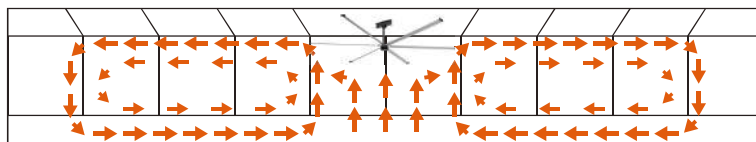

換気テストで、3500㎡の倉庫の空気をわずか5分で入れ替えることが実証されました。体育館、商業施設、避難所などのコロナ対策にも期待。

動画Check /

3 逆回転で 一年中 湿度も結露も

春夏秋は正回転で快適に。冬は逆回転で室内上部の暖気を下ろすのに効果的です。逆回転の場合は風をほとんど感じないというのもメリット。通年ご利用いただけます。

動画Check /

4 省電力で 大風量

1100Wの省電力で、扇風機60台分に匹敵する風量。働く人を笑顔にする快適な空間を作ります。