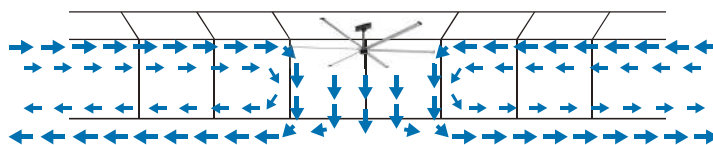

業界初、エレベーターメーカーのモーターを採用。人の命を預かるエレベーターだからこそ長期間安心して、そして静かに動き続けます。メンテナンスも不要です。

■ 飛躍的に進化したSMILE FANS 3 EVの特徴

1 -5℃を体感 熱中症対策

風速2.5mの風は体感温度が-5℃に。1基で最大2100㎡までカバーします。真夏でもスツと感じる心地よい風が30m先まで届きます。ぜひ体感してください。

2 換気・コロナ 感染症対策の 新基準

換気テストで、3500㎡の倉庫の空気をわずか5分で入れ替えることが実証されました。体育館、商業施設、避難所などのコロナ対策にも期待。

動画Check /

3 逆回転で 一年中 湿度も結露も

春夏秋は正回転で快適に。冬は逆回転で室内上部の暖気を下ろすのに効果的です。逆回転の場合は風をほとんど感じないというのもメリット。通年ご利用いただけます。

動画Check /

4 省電力で 大風量

1100Wの省電力で、扇風機60台分に匹敵する風量。働く人を笑顔にする快適な空間を作ります。